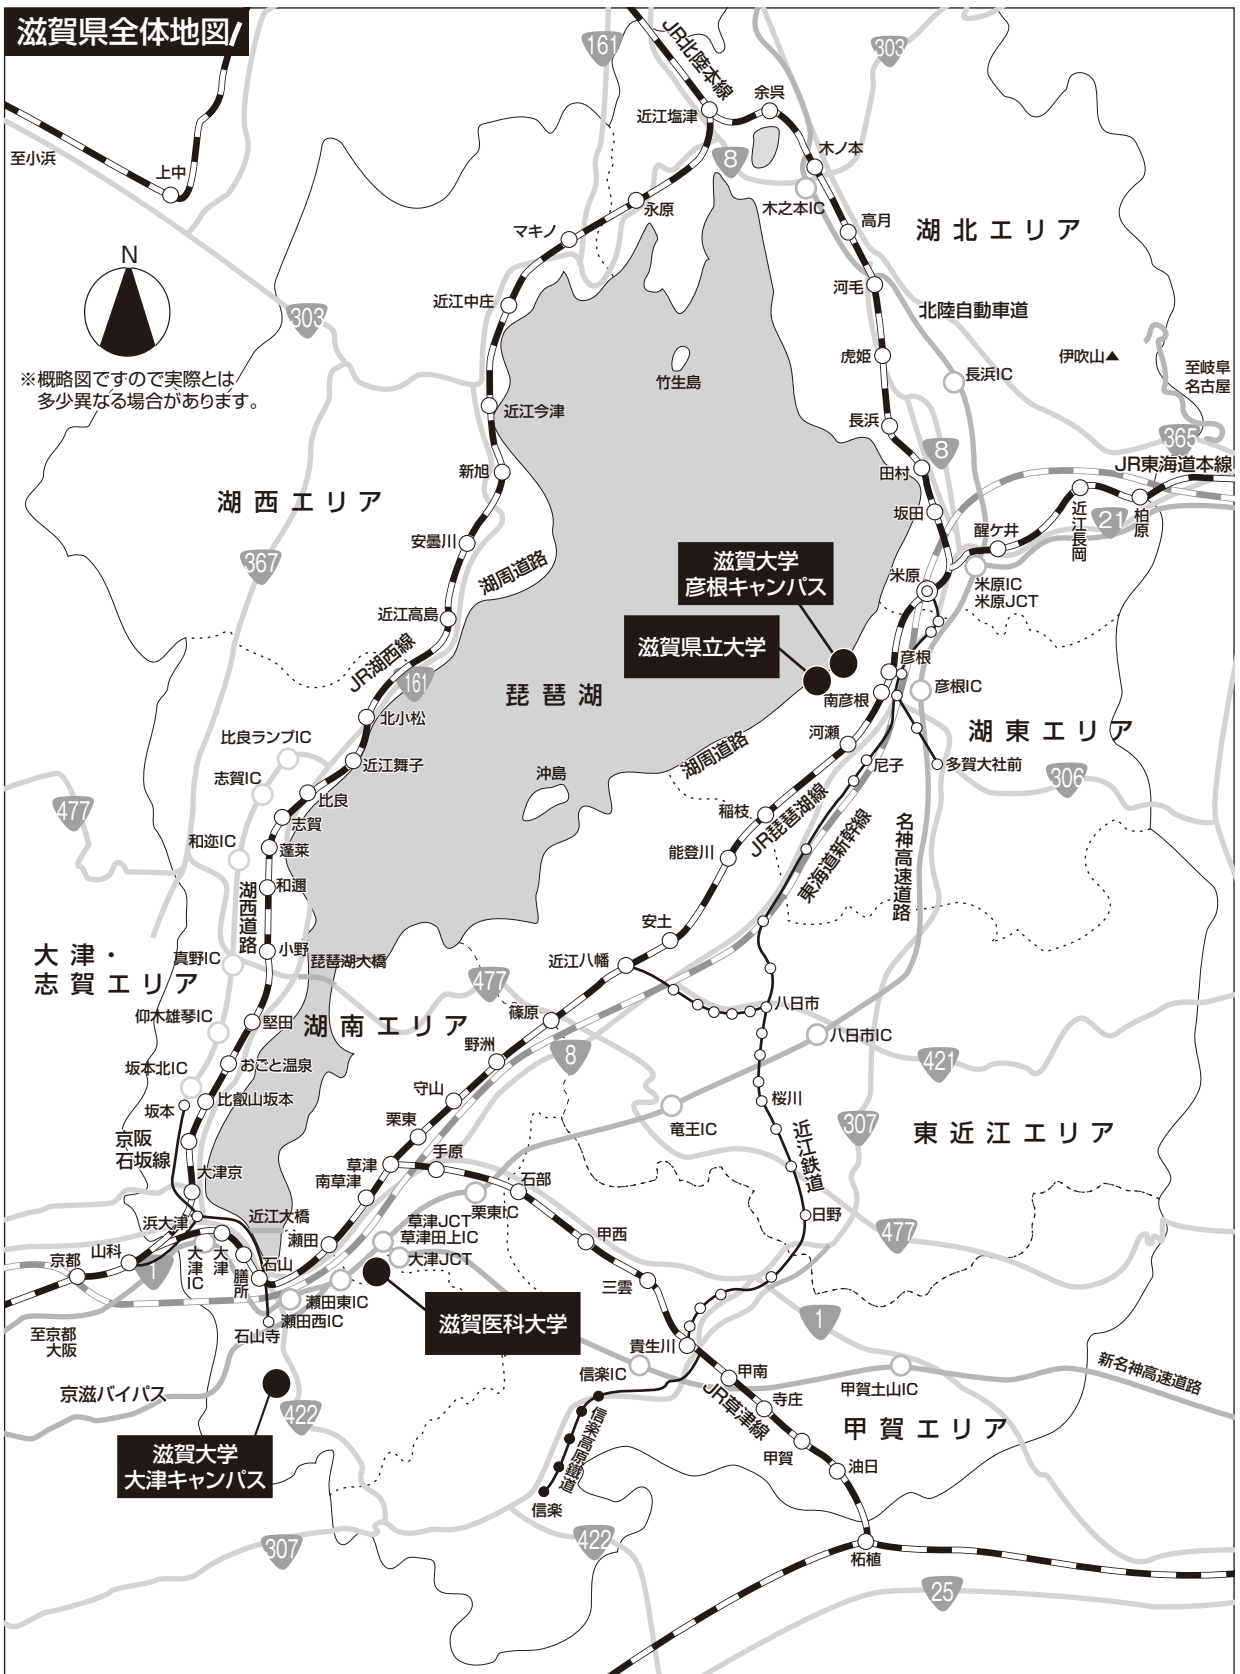

滋賀県全体地図

※概略図ですので実際とは、多少異なる場合があります。

大津・志賀エリア

湖西エリア

湖北エリア

湖東エリア

東近江エリア

甲賀エリア

滋賀医科大学

滋賀大学彦根キャンパス

滋賀県立大学

滋賀大学大津キャンパス

大津・草津地区周辺

長浜駅周辺

近江八幡駅周辺

彦根市周辺