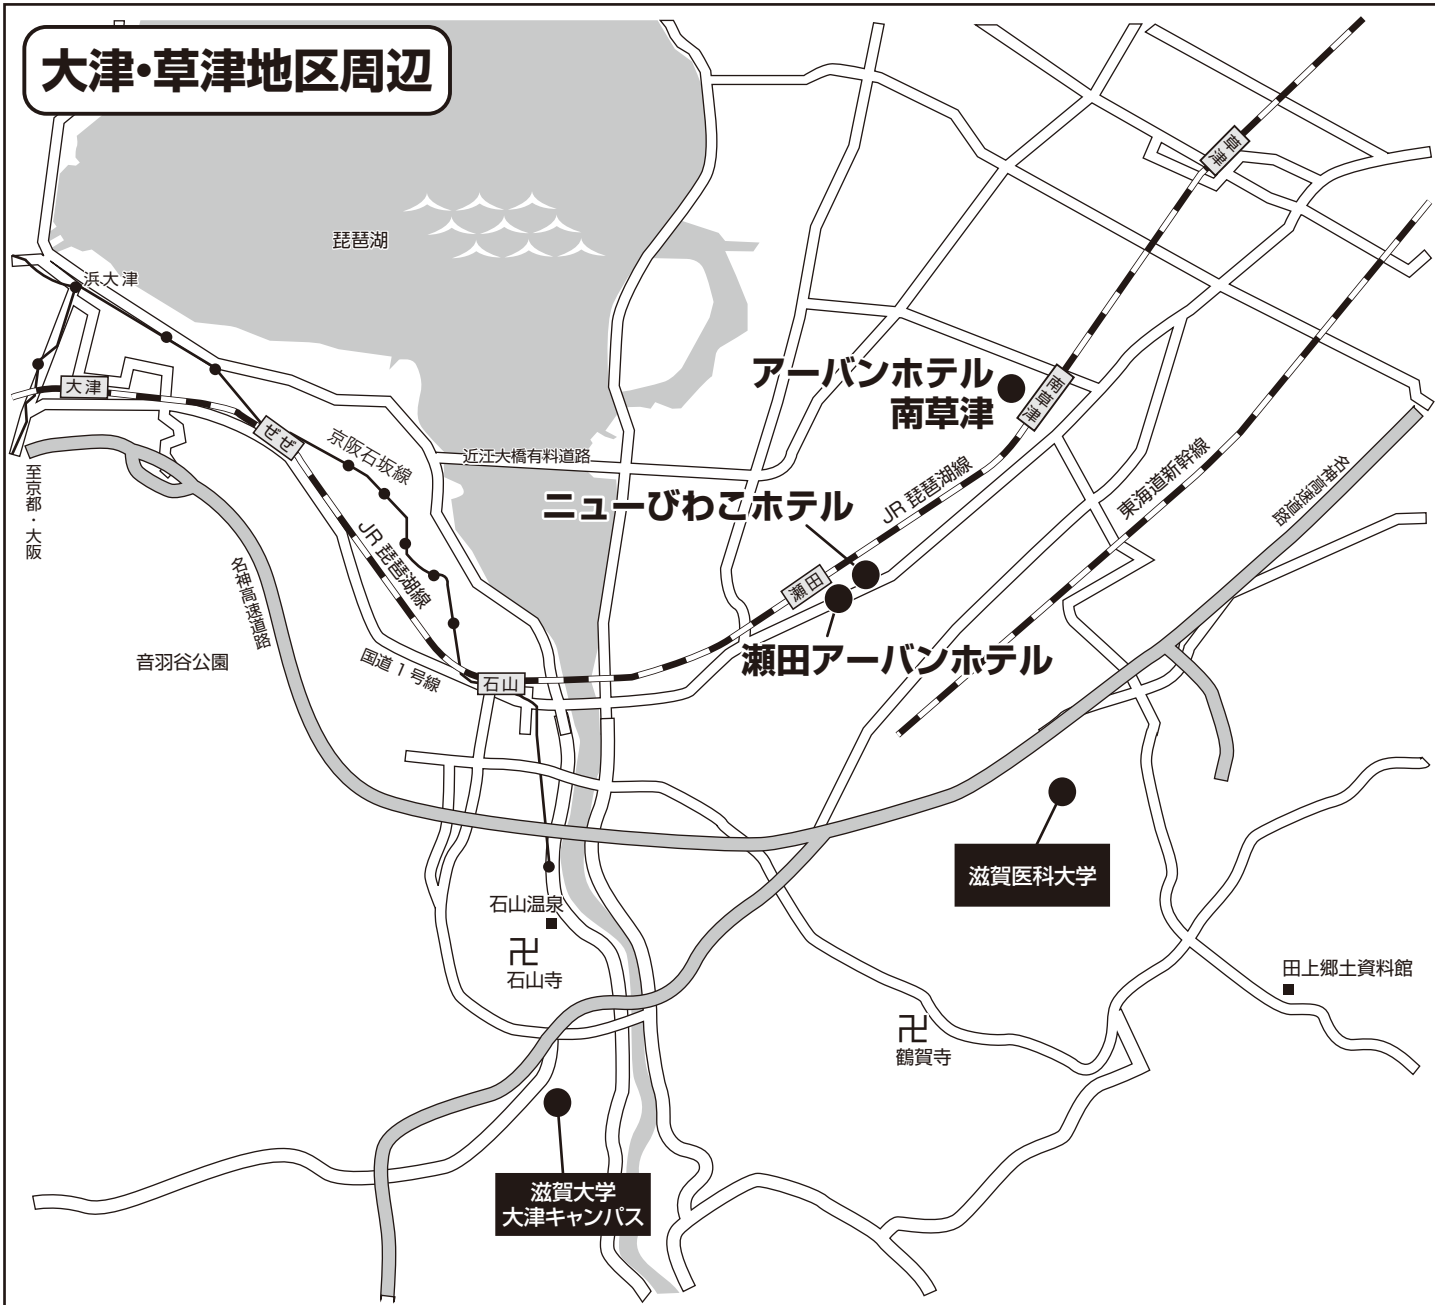

滋賀県全体地図

※概略図ですので実際とは、多少異なる場合があります。

大津・志賀エリア

湖西エリア

湖北エリア

湖東エリア

東近江エリア

甲賀エリア

滋賀医科大学

滋賀大学彦根キャンパス

滋賀県立大学

滋賀大学大津キャンパス

大津・草津地区周辺

長浜駅周辺

近江八幡駅周辺

彦根市周辺