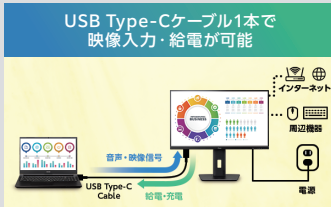

Type-C搭載・ピボット昇降付きの27型 WQHD液晶ディスプレイ

おすすめ商品

ピボット機能で画面を縦にするとWEBサイトや表・文書など縦に長いコンテンツの閲覧や作業にぴったりです。

注文番号:125012

液晶サイズ	パネル	スタンド
27型 (2,560×1,440)	IPS方式パネル (ノンフレア)	昇降、スウィーベル、ピボット、チルト

iiyama ProLite XUB2797QSN-B2

税込
組価

35,800円

■ 液晶サイズ: 27型 (2,560×1,440) ■ 視野角: 左右各89°、上下各89° (標準) ■ 輝度: 300cd/m² (標準) ■ コントラスト比^{*1}: 1,300:1 (標準) 80,000,000:1 (Adv. Contrast機能時) ■ 最大表示色: 約1,677万色 ■ 信号入力コネクタ: USB Type-C (Alt Mode: PD65W_e-marker対応)×1/ HDMI×1/ DisplayPort×1 ■ 外形寸法: 613.5 (幅) × 403.5~550.5 (高) × 209.5 (奥行) mm ■ 主な付属ケーブル: HDMI/ DisplayPort/ USB Type-C/ 電源コード ■ 保証期間^{*3}: 標準3年間保証 (ユーザー登録で5年間保証) ■ その他: 昇降機能、スウィーベル機能、ピボット機能、チルト機能、スピーカー内蔵

Type-C端子から映像入力・PCへの給電が可能

おすすめ商品

注文番号:124930

液晶サイズ	パネル	スタンド
23.8型 (1,920×1,080)	IPS方式パネル (ノンフレア)	昇降、スウィーベル、ピボット、チルト

iiyama ProLite XUB2497HSN-B2

税込
組価

25,800円

■ 液晶サイズ: 23.8型 (1,920×1,080) ■ 視野角: 左右各89°、上下各89° (標準) ■ 輝度: 300cd/m² (標準) ■ コントラスト比^{*1}: 1,300:1 (標準) 80,000,000:1 (Adv. Contrast機能時) ■ 最大表示色: 約1,677万色 ■ 信号入力コネクタ: USB Type-C (Alt Mode: PD65W_e-marker対応)×1/ HDMI×1/ DisplayPort×1 ■ 外形寸法: 538.5 (幅) × 373.5~500.0 (高) × 209.5 (奥行) mm ■ 主な付属ケーブル: HDMI/ DisplayPort/ USB Type-C/ 電源コード ■ 保証期間^{*3}: 標準3年間保証 (ユーザー登録で5年間保証) ■ その他: 昇降機能、スウィーベル機能、ピボット機能、チルト機能、スピーカー内蔵

用途に応じた豊富なラインアップをご用意

本チラシ掲載外の
iiyama液晶ディスプレイも、
大学生協でお求めいただけます。

※一部ご購入いただけない製品もございます。